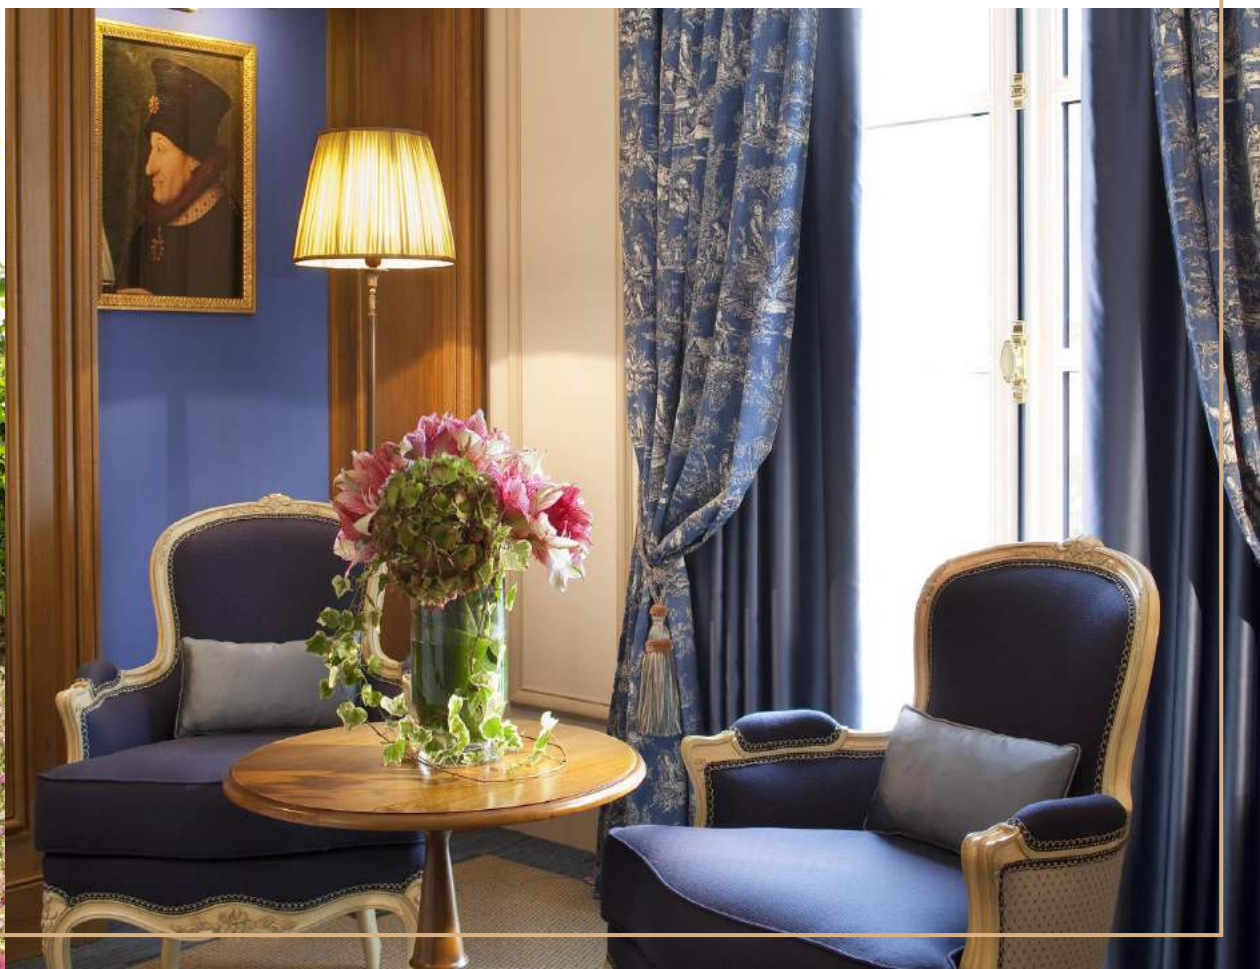

AUBERGE
DU JEU DE PAUME
Chantilly

AUBERGE DU JEU DE PAUME

- 92 Chambres de 28 m² à 120 m² dont 25 Suites
- 6 salles de réunion équipées et climatisées, pour des événements jusqu'à 120 participants
- 30 minutes de l'aéroport Roissy Charles de Gaulle et 1 heure de Paris
- Situation privilégiée au cœur du Domaine de Chantilly et à l'entrée de la ville de Chantilly
- Le Bistrot Chic le Jardin d'Hiver et La Table du Connétable notre restaurant 1 étoile au Guide Michelin pour vos déjeuners et dîners
- Le bar le Jardin d'Hiver et le Patio pour vos cocktails et pauses.
- WIFI gratuit
- Parking souterrain de 60 places
- Libre accès aux installations SPA : piscine intérieure, bain bouillonnant, hammam, sauna, salle de fitness...