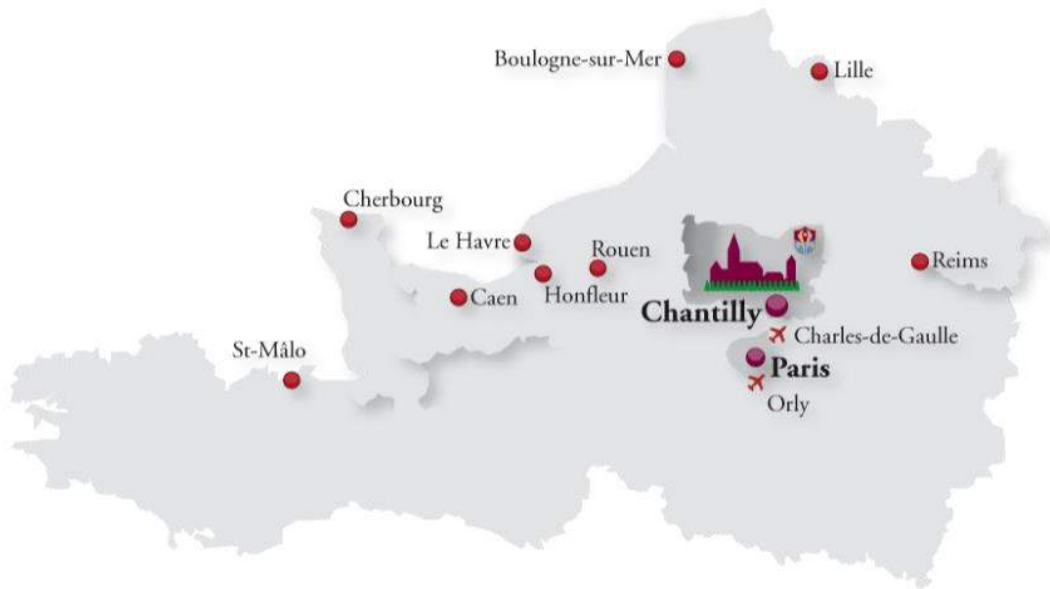

AUBERGE
DU JEU DE PAUME
Chantilly

AUBERGE DU JEU DE PAUME

- 92 Chambres de 28 m² à 120 m² dont 25 Suites
- 6 salles de réunion équipées et climatisées, pour des événements jusqu'à 120 participants
- 30 minutes de l'aéroport Roissy Charles de Gaulle et 1 heure de Paris
- Situation privilégiée au cœur du Domaine de Chantilly et à l'entrée de la ville de Chantilly
- Le Bistrot Chic le Jardin d'Hiver et La Table du Connétable notre restaurant 1 étoile au Guide Michelin pour vos déjeuners et dîners
- Le bar le Jardin d'Hiver et le Patio pour vos cocktails et pauses.
- WIFI gratuit
- Parking souterrain de 60 places
- Libre accès aux installations SPA : piscine intérieure, bain bouillonnant, hammam, sauna, salle de fitness...

NOUS SITUER

Adossée au **Parc du Château de Chantilly**, l'Auberge du Jeu de Paume, **Relais & Châteaux** incarne l'élégance et le raffinement à la française. Les 92 chambres & suites, 2 restaurants dont un **étoilé au guide Michelin**, un **Spa Valmont** de 600m² et 6 salles de réunion pouvant accueillir de 10 à 150 personnes, préservent une dimension humaine sans transiger sur le confort et l'espace.

NOUS SITUER

A seulement 25 minutes de l'aéroport internationale Charles de Gaulle, L'Auberge du Jeu de Paume offre un cadre exceptionnel pour les séminaires professionnels sur un lieu unique: **Le Domaine de Chantilly**... bâtiments et jardins qui lui permet l'organisations d'évènements de grande qualité.

sales@aubergedujeudepaume.fr

<https://aubergedujeudepaumechantilly.fr/fr/>

Situé à 30 minutes de l'aéroport Charles de Gaulle

TER à 25 minutes de Gare du Nord

Situé à 20 minutes de l'autoroute A1
Situé à 40 kilomètres de Paris